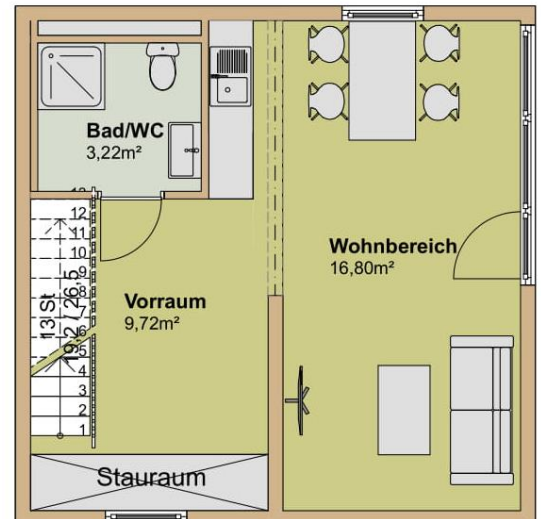

KARDEA
natürlich gesund wohnen

Symbolfoto

Mobilheim MARVIN Vista

- 36 m² gesunder (Wohn)Raum + erhöhter Bereich rd. 9 m²
- Massivholzbauweise
- Naturholzflächen im Inneren
- Holzstiege inkl. Geländer
- Fenster und Balkontüre aus Holz-Alu
- Sanitäreinrichtungen (Dusche, WC, Waschbecken)
- Zahlreiche Sonderausstattungen möglich
- Durch Dämmung ganzjährig nutzbar
- Bezugsfertig: nach Vereinbarung